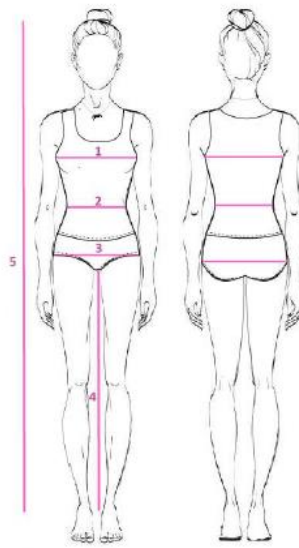

### Haut du corps - Femme

UNIVERSEL	FR	DE	IT	GB
Enfant	12/14 ans	Junior	Junior	Junior
XXS	34	32	38	6
XS	36	34	40	8
S	38	36	42	10
M	40	38	44	12
L	42	40	46	14
XL	44-46	42-44	48-50	16-18

	1. Tour de poitrine (cm)	2. Tour de taille (cm)	3. Tour de hanches (cm)
Enfant	79-81	62-63	84-86
XXS	81-83	63-65	87-89
XS	84-87	66-69	90-92
S	88-91	70-73	93-95
M	92-95	74-77	96-99
L	96-99	78-81	100-104
XL	100-103/104-107	82-85/86-90	105-109/110-114

regular calf	short high						medium high					
	réf	pointure	hauteur	mollet		for calf between :	réf	pointure	hauteur	mollet		for calf between
	918 800 235	35	40	34	35/Reg/C		33/35	918 801 235	35	42	34	35/Reg/M
918 800 236	36	40,5	34,5	36/Reg/C		33,5/35,5	918 801 236	36	42,5	34,5	36/Reg/M	33,5/35,5
918 800 237	37	41	36	37/Reg/C		35/37	918 801 237	37	43	36	37/Reg/M	35/37
918 800 238	38	41,5	37	38/Reg/C		36/38	918 801 238	38	43,5	37	38/Reg/M	36/38
918 800 239	39	42	38	39/Reg/C		37/38	918 801 239	39	44	38	39/Reg/M	37/38
918 800 240	40	42,5	39	35/Reg/C		38/40	918 801 240	40	44,5	39	40/Reg/M	38/40
							918 801 241	41	44,5	39,5	41/Reg/M	38,5/40,5